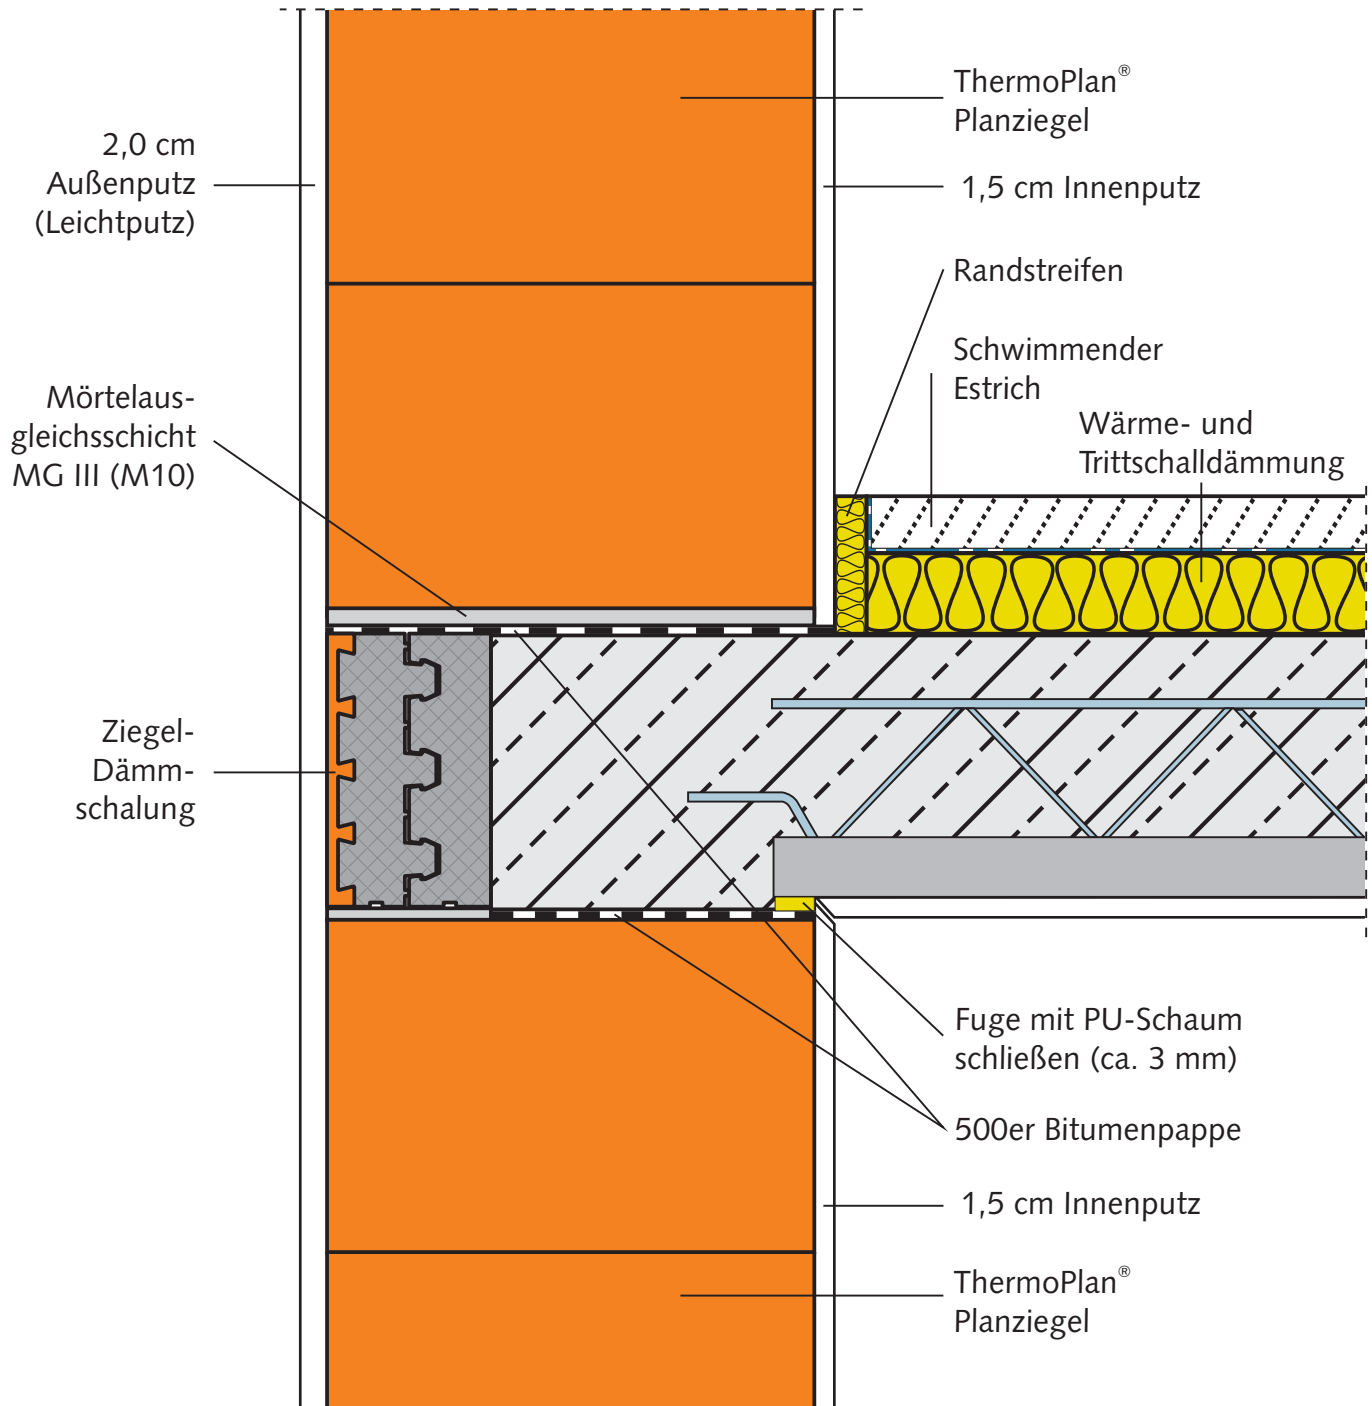

## ThermoPlan®-Außenwand mit Deckenaufleger (Filigranelement)

Die **DeRa-Schale (Deckenrandschale)** ist ein rationell verlegbares Deckenrand-System mit Isolierung, die bereits werksseitig aufgeklebt wurde.