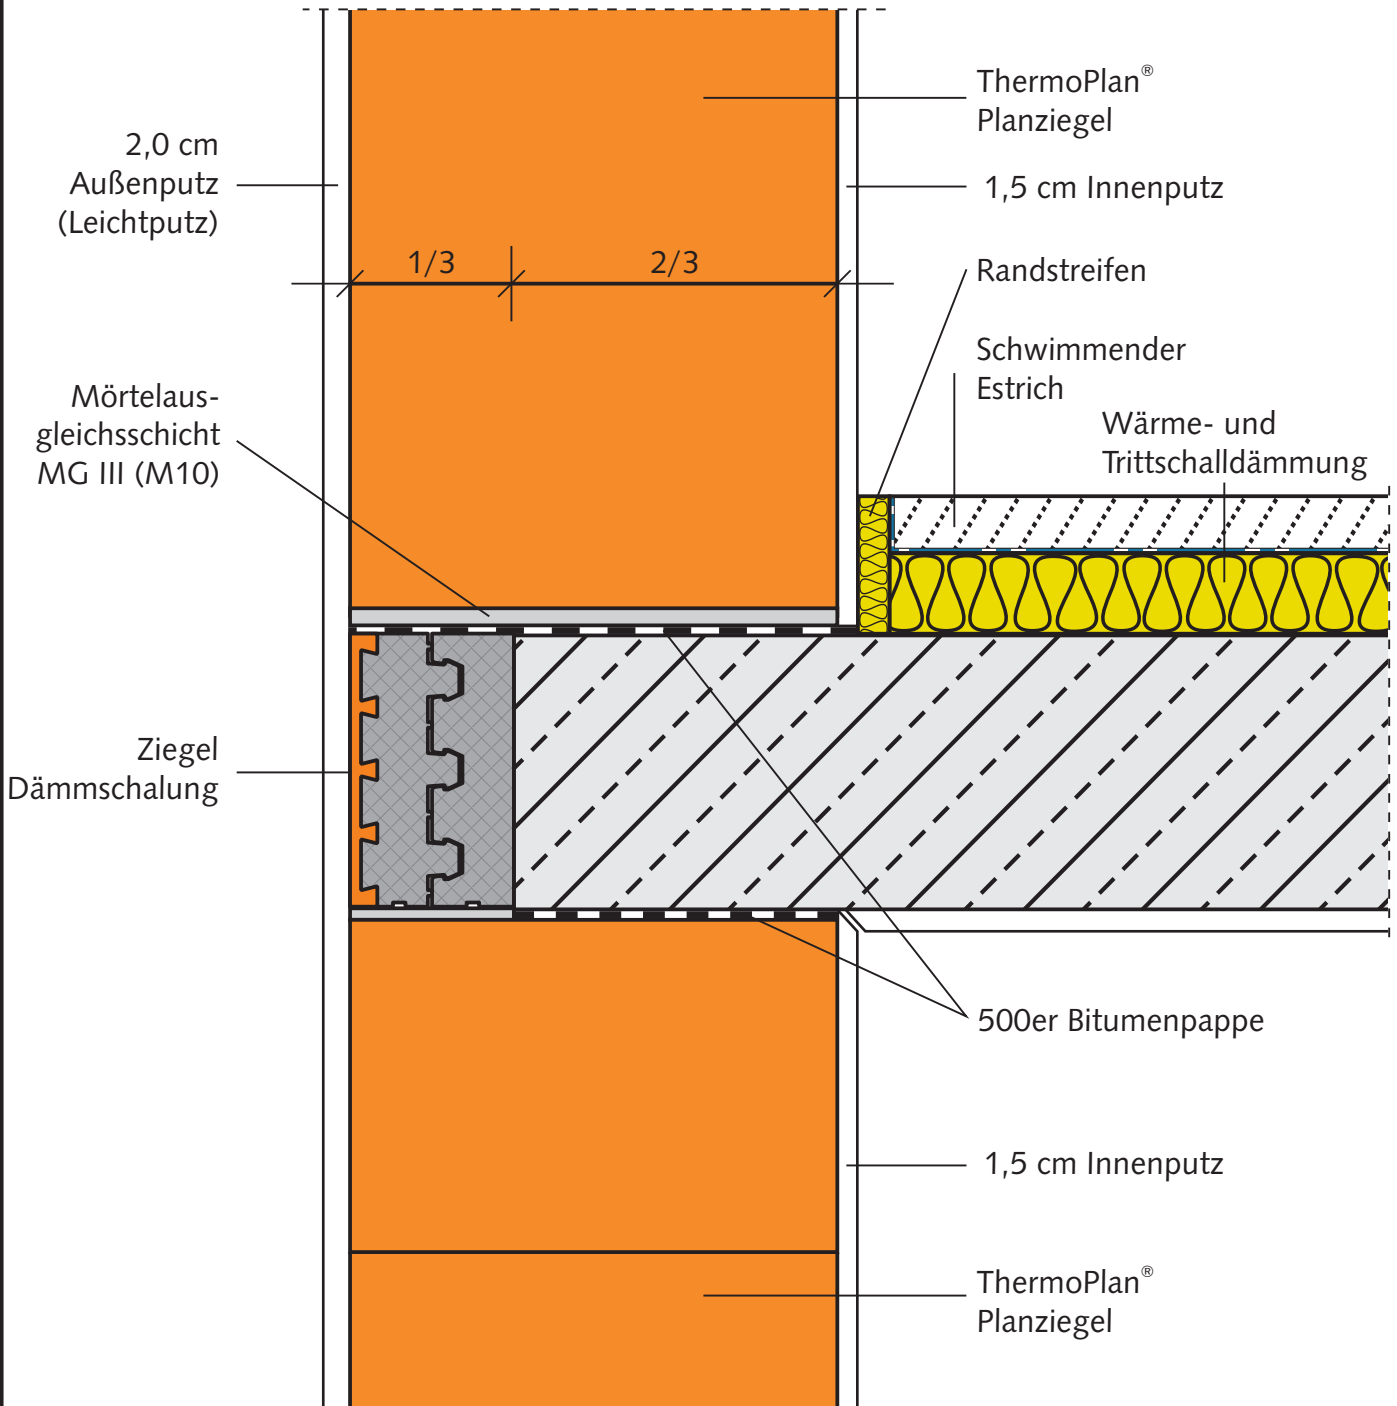

ThermoPlan®-Außenwand mit Deckenaufleger

Die **DeRa-Schale** (Deckenrandschale) ist ein rationell verlegbares Deckenrand-System mit Isolierung, die bereits werksseitig aufgeklebt wurde.